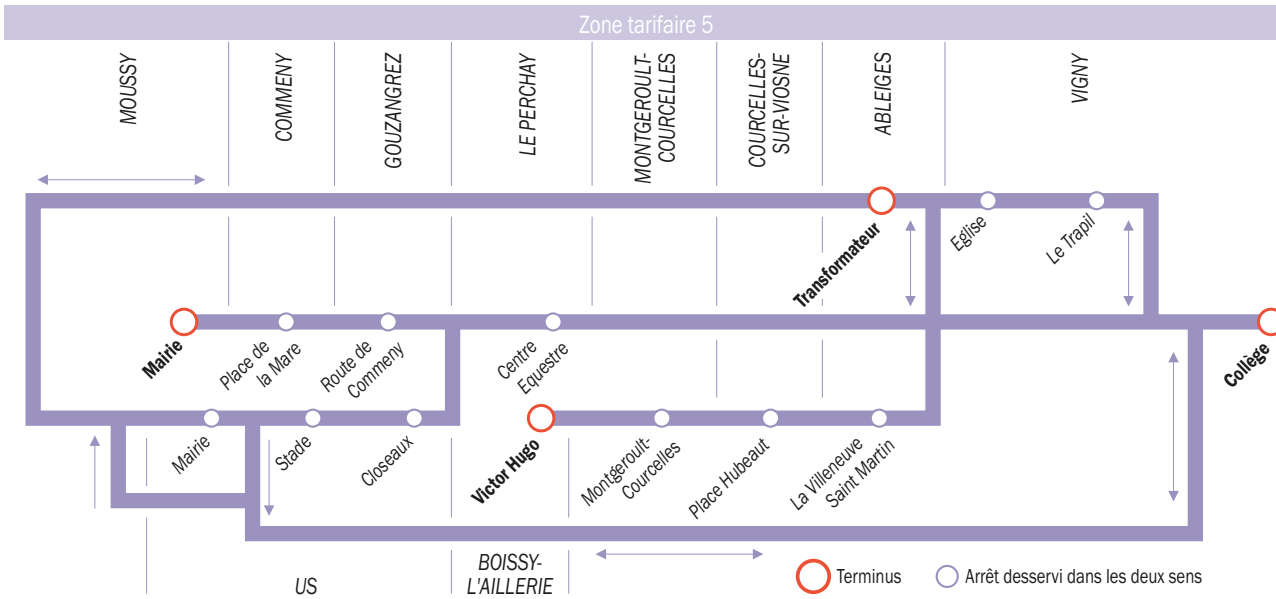

Schéma de ligne